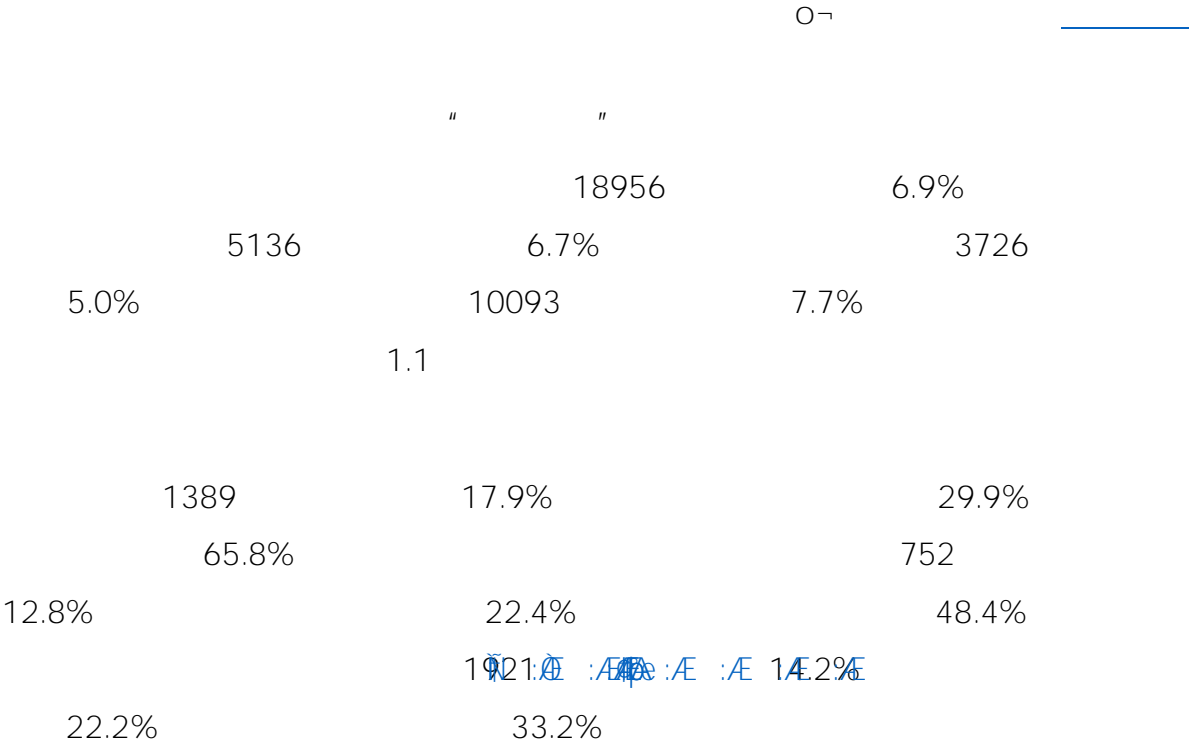

18

2024—2025

6G IPv6

50%

" + "

2024

2024 63,338,584.43 :  
14,316,515.26 22.60% 19,

2024