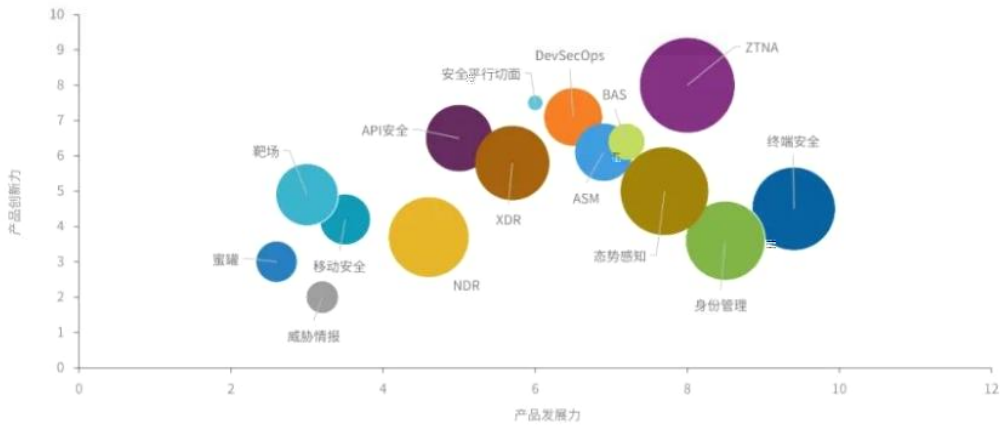

2024

2027

8.65

5G

CEF 2021

2027

337

CEF

I

(2024)

IDC

IDC

2025

40% 2000

GenAI

AI

/

- 2023
- ISC2 2024
- 2024
- 2024
- Gartner 2025
- 2024
- IPv6 -

scgl@cernet.com